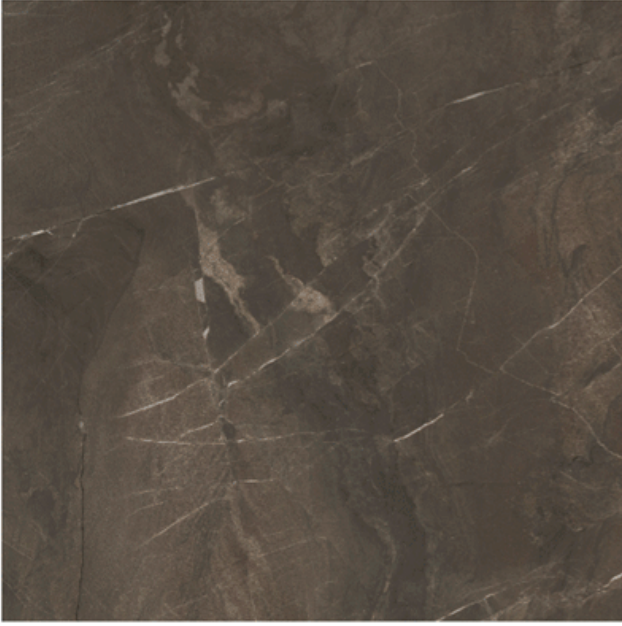

30x60 Zeus Silver Bordür

MARKA	KUTU m ²	PALET m ²	FİYAT
SERAMİKSAN	1.44	57.6	

30x60 Zeus Silver

MARKA	KUTU m ²	PALET m ²	FİYAT
SERAMİKSAN	1.44	57.6	

30x60 Zeus Krem

MARKA	KUTU m ²	PALET m ²	FİYAT
SERAMİKSAN	1.44	57.6	